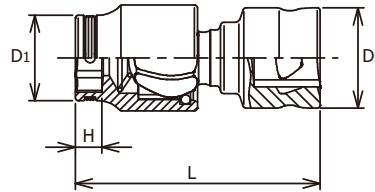

### 2441MZ 1/4" Sq.Dr. Universal Nut Grip Sockets

2441MZ (mm)	D <sub>1</sub> (mm)	D <sub>2</sub> (mm)	H (mm)	L (mm)	 (g)	 (pcs.)
8	12.3	11.7	4.5	30.5	18	10
10	14.3	11.7	4.5	30.5	20	10
12	16.8	11.7	5.5	31.5	25	10
13	18	11.7	5.5	31.5	27	10
14	20	11.7	7	33	31	10

### 3441MZ 3/8" Sq.Dr. Universal Nut Grip Sockets

3441MZ (mm)	D <sub>1</sub> (mm)	D <sub>2</sub> (mm)	H (mm)	L (mm)	 (g)	 (pcs.)
8	12	17	4.5	41.5	45	10
10	14.5	17	4.5	41.5	47	10
12	16.8	17	5.5	42.5	50	10
13	17.8	17	5.5	42.5	53	10
14	19.5	17	7	44	55	10
17	23.4	17	8.5	45.5	66	10