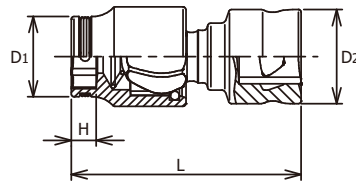

### 2441MZ 1/4" Sq.Dr. Universal Nut Grip Sockets

2441MZ (mm)	D <sub>1</sub> (mm)	D <sub>2</sub> (mm)	H (mm)	L (mm)	 (g)	 (pcs.)
8	12.3	11.7	4.5	30.5	18	10
10	14.3	11.7	4.5	30.5	20	10
12	16.8	11.7	5.5	31.5	25	10
13	18	11.7	5.5	31.5	27	10
14	20	11.7	7	33	31	10

### 3441MZ 3/8" Sq.Dr. Universal Nut Grip Sockets

3441MZ (mm)	D <sub>1</sub> (mm)	D <sub>2</sub> (mm)	H (mm)	L (mm)	 (g)	 (pcs.)
8	12	17	4.5	41.5	45	10
10	14.5	17	4.5	41.5	47	10
12	16.8	17	5.5	42.5	50	10
13	17.8	17	5.5	42.5	53	10
14	19.5	17	7	44	55	10
17	23.4	17	8.5	45.5	66	10