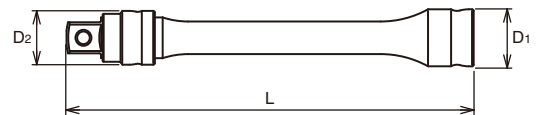

Z-Series Locking Extension Bar

3760LZ 3/8" Sq.Dr. Locking Extension Bars

3760LZ	D ₁ (mm)	D ₂ (mm)	L (mm)	(g)	(pcs.)
75	17.5	16.5	75	75	10
125	17.5	16.5	125	105	10
250	17.5	16.5	250	185	5

4760LZ 1/2" Sq.Dr. Locking Extension Bars

4760LZ	D ₁ (mm)	D ₂ (mm)	L (mm)	(g)	(pcs.)
125	23	20.5	125	186	5
250	23	20.5	250	346	5