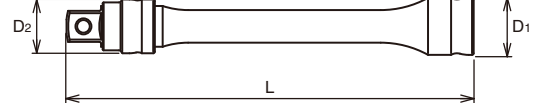

Z-Series Locking Extension Bar

3760LZ 3/8" Sq.Dr. Locking Extension Bars

3760LZ	D ₁ (mm)	D ₂ (mm)	L (mm)	(g)	(pcs.)
75	17.5	16.5	75	75	10
125	17.5	16.5	125	105	10
250	17.5	16.5	250	185	5

4760LZ 1/2" Sq.Dr. Locking Extension Bars

4760LZ	D ₁ (mm)	D ₂ (mm)	L (mm)	(g)	(pcs.)
125	23	20.5	125	186	5
250	23	20.5	250	346	5