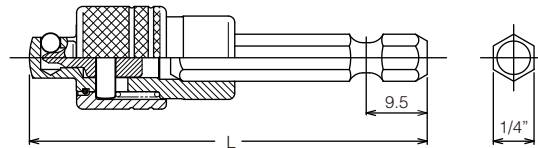

1/4" H Drive locking adaptor

110AL -62· -100· -150· -200

■ 1/4" H Drive locking adaptor for 1/4" Sq. Dr. socket.

110AL	□	L (mm)	⚖ (g)	📦 (pcs.)
62	1/4"	62	37	10
100		100	52	10
150		150	71	10
200		200	90	10