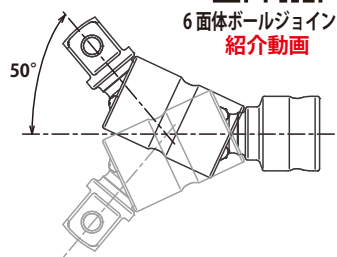

ソケット単品

14118PM (mm x mm)	凹 (SQ.)	D1 (mm)	D2 (mm)	L (mm)	重量 (g)	希望 小売価格
<b>New</b> 19X21	1/2" 12.7mm	27.2	29	90	180	¥3,690

エクステンションバー単品

	凸 (SQ.)	D (mm)	L (mm)	重量 (g)	希望 小売価格
<b>New</b> 14760ST-B	1/2" 12.7mm	25	92	150	¥3,260

## Z-EAL 1/2"(12.7mm)SQ. ダブルジョイント

2018年9月  
発売予定

6面体ボールジョイント  
紹介動画

1/2"  
12.7mm

No. 4772Z

PATENTED

- スムーズに回転する6面体ボールジョイントの関節を2つ設け、片側最大50°の首振り角度を実現したダブルジョイントに、差込角1/2"(12.7mm)モデルを追加ラインアップ。

	凸 (SQ.)	D (mm)	L (mm)	重量 (g)	希望 小売価格
<b>New</b> 4772Z	1/2" 12.7mm	23.7	87.2	170	¥5,800