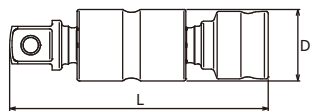

ソケット単品

14118PM (mm x mm)	凹 (SQ.)	D1 (mm)	D2 (mm)	L (mm)	重量 (g)	希望 小売価格
<b>New</b> 19X21	1/2" 12.7mm	27.2	29	90	180	¥3,690

エクステンションバー単品

	凸 (SQ.)	D (mm)	L (mm)	重量 (g)	希望 小売価格
<b>New</b> 14760ST-B	1/2" 12.7mm	25	92	150	¥3,260

## Z-EAL 1/2"(12.7mm)SQ. ダブルジョイント

2018年9月  
発売予定

6面体ボールジョイント  
紹介動画

1/2"  
12.7mm

No. 4772Z

PATENTED

- スムーズに回転する6面体ボールジョイントの関節を2つ設け、片側最大50°の首振り角度を実現したダブルジョイントに、差込角1/2"(12.7mm)モデルを追加ラインアップ。

	凸 (SQ.)	D (mm)	L (mm)	重量 (g)	希望 小売価格
<b>New</b> 4772Z	1/2" 12.7mm	23.7	87.2	170	¥5,800