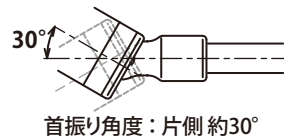

電ドル用 ロングユニバーサルアダプター

18V
インパクト対応

No. BD024N-L

汎用のソケットが使用できるユニバーサルアダプ
ターにもロングタイプを追加しました。

	BD024N	凸 (SQ.)	D (mm)	L (mm)	重量 (g)	希望 小売価格
New	3/8L	3/8" 9.5mm	19.3	148	92	¥4,200
New	1/2L	1/2" 12.7mm	19.3	152	102	¥4,410

希望小売価格に消費税は含まれておりません。