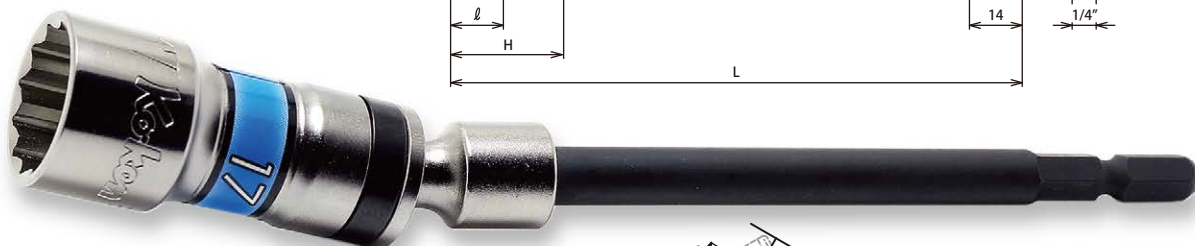

## Z-EAL 1/2"(12.7mm)SQ. ダブルジョイント

2018年9月  
発売予定

6面体ボールジョイント  
紹介動画

1/2"  
12.7mm

No. 4772Z

PATENTED

- スムーズに回転する6面体ボールジョイントの関節を2つ設け、片側最大50°の首振り角度を実現したダブルジョイントに、差込角1/2"(12.7mm)モデルを追加ラインアップ。

	凸 (SQ.)	D (mm)	L (mm)	重量 (g)	希望 小売価格
<b>New</b> 4772Z	1/2" 12.7mm	23.7	87.2	170	¥5,800

# 電ドル用 ロングユニバーサルソケット

18V  
インパクト対応

建築用工具  
紹介動画

No. BD011N-サイズ

壁際やダクト連結部等の窮屈な作業スペースで  
便利なユニバーサルソケットに、更に余裕のロン  
グシャンクタイプを追加しました。

	BD011N (mm)	D (mm)	ℓ (mm)	H (mm)	L (mm)	重量 (g)	希望 小売価格
New	17	22.5	14	32	170	117	¥4,790
New	19	24.5	14	30	170	122	¥4,900
New	21	27	14	30	170	132	¥4,950