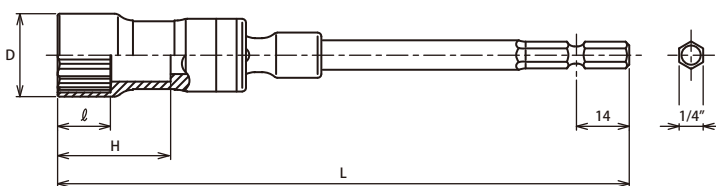

電ドル用 ロングユニバーサルソケット

18V
インパクト対応

建築用工具
紹介動画

No. BD011N-サイズ

壁際やダクト連結部等の窮屈な作業スペースで
便利なユニバーサルソケットに、更に余裕のロン
グシャンクタイプを追加しました。

	BD011N (mm)	D (mm)	ℓ (mm)	H (mm)	L (mm)	重量 (g)	希望 小売価格
New	17	22.5	14	32	170	117	¥4,790
New	19	24.5	14	30	170	122	¥4,900
New	21	27	14	30	170	132	¥4,950

希望小売価格に消費税は含まれておりません。