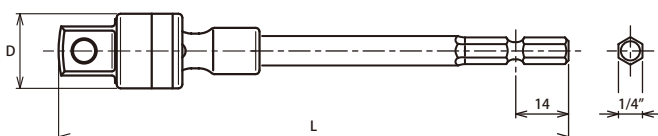

電ドル用 ロングユニバーサルアダプター

18V
インパクト対応

No. BD024N-L

汎用のソケットが使用できるユニバーサルアダプ
ターにもロングタイプを追加しました。

	BD024N	凸 (SQ.)	D (mm)	L (mm)	重量 (g)	希望 小売価格
New	3/8L	3/8" 9.5mm	19.3	148	92	¥4,200
New	1/2L	1/2" 12.7mm	19.3	152	102	¥4,410

希望小売価格に消費税は含まれておりません。