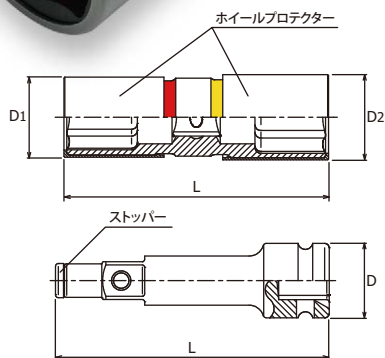

## インパクト用両口ホイールナットソケット

1/2"  
12.7mm

No. 14218M(セット) / 14118PM(ソケット単品)

- 1つのソケットで19mmと21mmに対応する**ホイールナット専用**の両口ソケットです。
- ソケットは**社外アルミホイール対応**の薄肉設計はもちろん、**サイズ分けの塗装**も行い一目でサイズ確認が行え、更に外周には**樹脂製ホイールプロテクター**も装備し、ホイールへのダメージ軽減を図っています。
- 専用の**エクステンションバー**を用いることによりソケット中心に設けた**差込角**を駆動し、更に**エクステンションバー先端**に装着した**樹脂製ストッパー**がホイールナット頂点の傷付きを防止します。