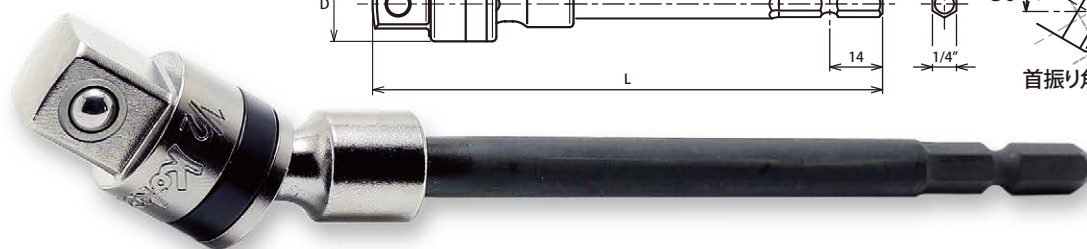

電ドル用 ロングユニバーサルアダプター

18V
インパクト対応

No. BD024N-L

汎用のソケットが使用できるユニバーサルアダプ
ターにもロングタイプを追加しました。

	BD024N	凸 (SQ.)	D (mm)	L (mm)	重量 (g)	希望 小売価格
New	3/8L	3/8" 9.5mm	19.3	148	92	¥4,200
New	1/2L	1/2" 12.7mm	19.3	152	102	¥4,410

希望小売価格に消費税は含まれておりません。